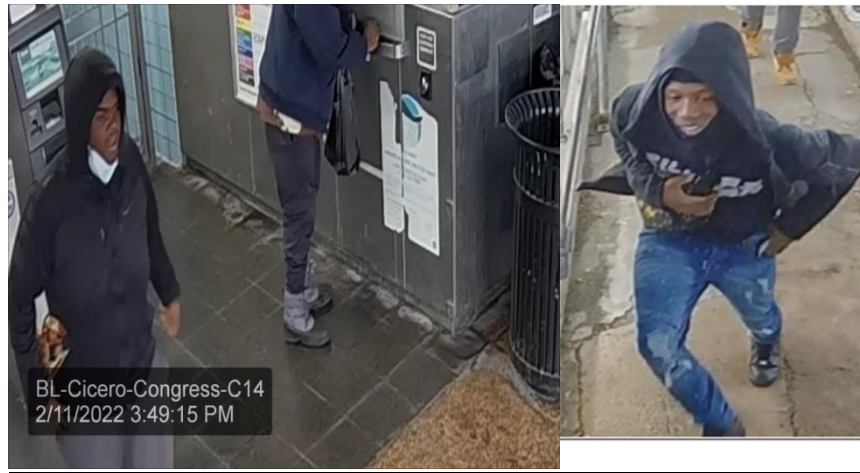

Bureau of Detectives – Area Central

Community Alert

Feb 22, 2022

Seeking to Identify

Wanted for Aggravated Battery and Robbery

015th District-CTA Blue Line Train

About This Crime:

Mass Transit Detectives are seeking to identify the pictured subjects in the attached, in relation to an Aggravated Battery and Robbery that occurred on a CTA Blue Line Train located in the 700 block of S. Cicero, on February 11, 2022 at 3:40 p.m. The offender(s) approached a passenger on a CTA Blue Line train, punched her in the face several times and took her cell phone.

About The Offenders:

Male, African American, wearing a black-colored hooded jacket with grey-colored pants, Also a second offender is described as a Male African American wearing a black jacket, black hooded sweatshirt blue jeans and black shoes.

Los detectives de tránsito masivo están tratando de identificar a los sujetos fotografiados en el adjunto, en relación con una agresión agravada y un robo que ocurrió en un tren de la Línea Azul de CTA ubicado en la cuadra 700 de S. Cicero, el 11 de febrero de 2022 a las 3:40 p. m. El (los) delincuente (s) se acercó a un pasajero en un tren de la Línea Azul de CTA, le dio varios puñetazos en la cara y le quitó su teléfono celular.

Sobre los delincuentes:

Varón, afroamericano, vestido con una chaqueta con capucha de color negro y pantalones de color gris . También se describe a un segundo infractor como un varón afroamericano con una chaqueta negra, una sudadera con capucha negra, jeans azules y zapatos negros.