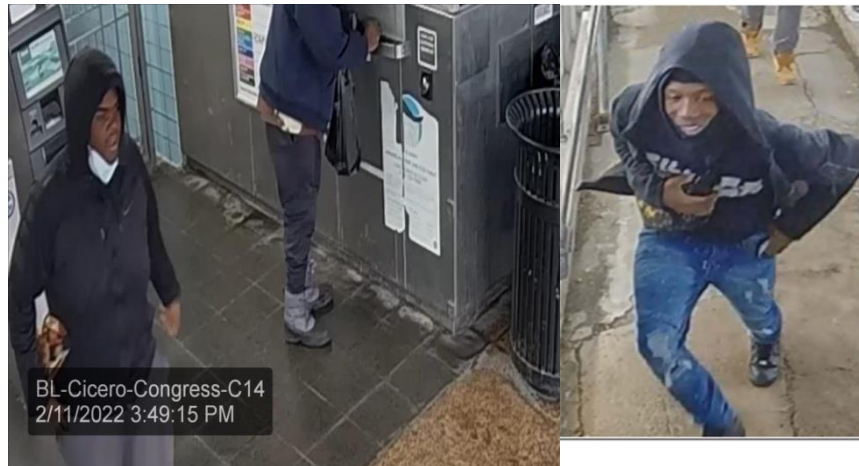

Sobre este crimen:

Los detectives de tránsito masivo están tratando de identificar a los sujetos fotografiados en el adjunto, en relación con una agresión agravada y un robo que ocurrió en un tren de la Línea Azul de CTA ubicado en la cuadra 700 de S. Cicero, el 11 de febrero de 2022 a las 3:40 p. m. El (los) delincuente (s) se acercó a un pasajero en un tren de la Línea Azul de CTA, le dio varios puñetazos en la cara y le quitó su teléfono celular.

Sobre los delincuentes:

Varón, afroamericano, vestido con una chaqueta con capucha de color negro y pantalones de color gris . También se describe a un segundo infractor como un varón afroamericano con una chaqueta negra, una sudadera con capucha negra, jeans azules y zapatos negros.

Qué Puedes hacer:

- Sea siempre consciente de su entorno
- Marque el 9-1-1 para reportar actividades sospechosas de inmediato
- Nunca perseguir una huida agresor
- Proporcionar la información a la policía.

**Si tiene alguna información sobre este incidente, llame a la Oficina de Detectives
- Transporte Masivo al (312) -745-4443
Se pueden enviar sugerencias anónimas a CPDTIP.com**

Referencia: RD# JF-141784