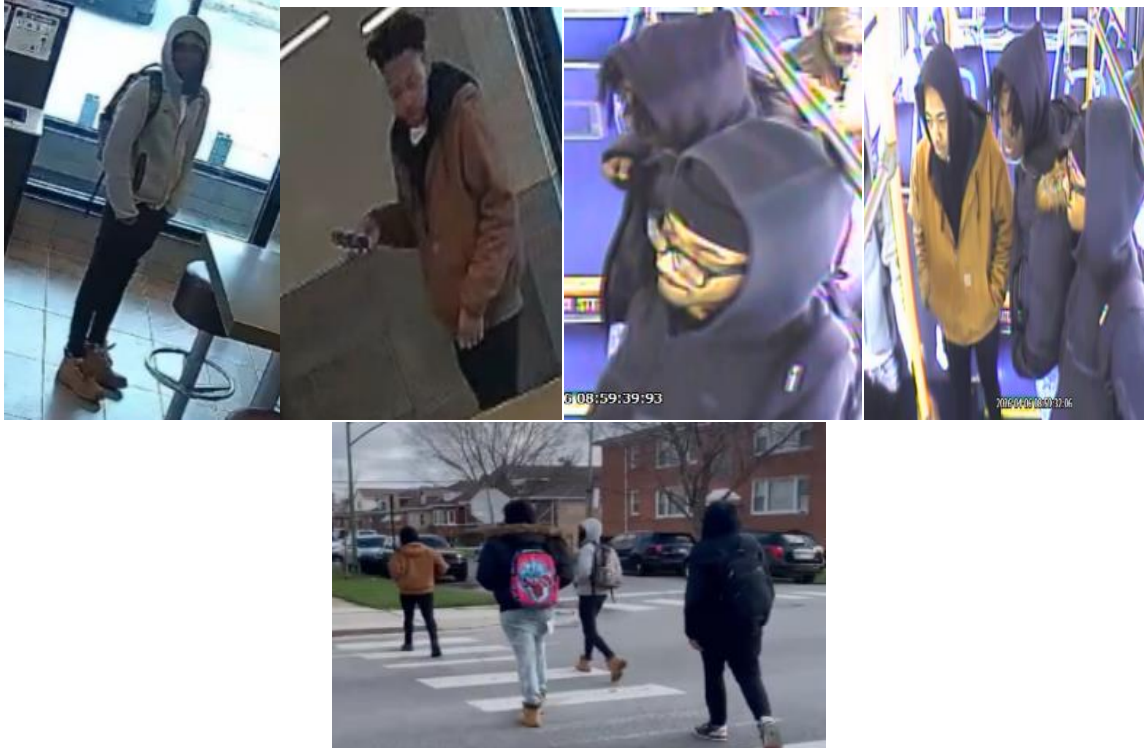

CHICAGO POLICE DEPARTMENT

ALERTA COMUNITARIA

ENVIAR UN TIP ANÓNIMO EN CPDTIP.COM

Alert 2026-INF-0531

JK207407

27 de abril de 2026

SOBRE EL DELITO – TENTATIVA DE ROBO

Esta alerta notifica sobre una reciente tentativa de robo en el vecindario de Belmont Central, ubicado dentro del Distrito 25 (Grand Central).

En el incidente que se detalla a continuación, los individuos que aparecen en la imagen de arriba intentaron robar a un pasajero de la CTA mientras este se encontraba a bordo de un autobús.

FECHA Y LUGAR DEL INCIDENTE

6300 cuadra de W. Diversey, el 6 de abril de 2026 a las 9 a.m. (**Belmont Central**)

DESCRIPCIÓN DE LOS AGRESORES

- Hombre Afroamericano que vestía un suéter con capucha de color gris o claro, pantalones vaqueros negros y botas de color canela.
- Hombre Afroamericano que vestía una chaqueta de color canela con un suéter con capucha negro debajo.
- Hombre Afroamericano que vestía una chaqueta con capucha negra y pantalones vaqueros de color claro.
- Hombre Afroamericano que usaba gafas y vestía una chaqueta con capucha negra.

QUÉ PUEDE HACER

- Manténgase atento a su entorno y recuerde su ubicación, el número del autobús o vagón del tren, la ruta o línea del tren, el número del vagón y el sentido de la marcha.
- Si se ve confrontado por un agresor o delincuente, mantenga la calma y nunca lo persiga.
- Llame al 911 de inmediato y proporcione una descripción de la ubicación y del agresor.

Si tiene información, comuníquese con los Detectives de Transporte Público al [(312) 745-4447](tel:3127454447) o envíe una denuncia anónima a través de CPDTIP.com con la referencia RD # JK207407